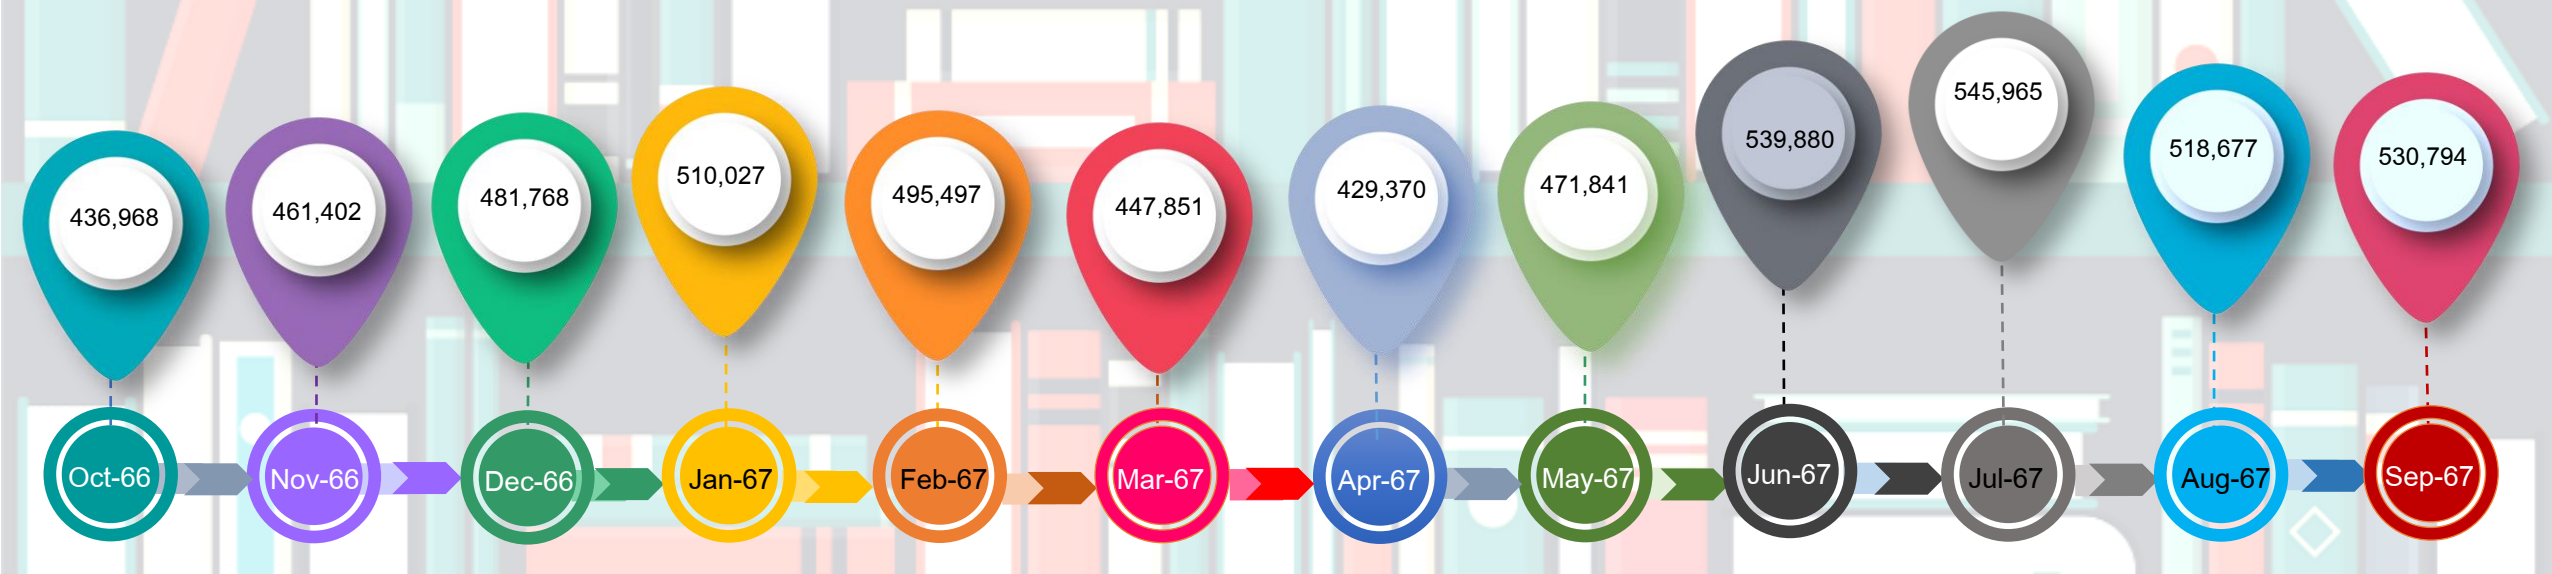

จำนวนผู้รับบริการผ่านช่องทาง E-Service/Online ของ สบร. ปีงบประมาณ พ.ศ. 2567 (ข้อมูลรายเดือน ต.ค.66-ก.ย.67)

อธิบายภาพรวม งานบริการแพลตฟอร์มออนไลน์ของ สบร.	ปีงบประมาณ 2567											
	Oct-66	Nov-66	Dec-66	Jan-67	Feb-67	Mar-67	Apr-67	May-67	Jun-67	Jul-67	Aug-67	Sep-67
จำนวนผู้รับบริการผ่านช่องทาง E-Service/ช่องทางออนไลน์ งานบริการแพลตฟอร์มออนไลน์ของ สบร.	436,968	461,402	481,768	510,027	495,497	447,851	429,370	471,841	539,880	545,965	518,677	530,794
TK Park	141,063	132,477	122,470	144,266	155,432	163,568	140,874	157,510	152,015	153,723	148,850	137,543
1. แอปพลิเคชัน MY TK	9,510	9,322	9,053	13,044	13,432	13,236	8,007	8,261	7,011	5,996	4,967	4,492
2. แอปพลิเคชัน TK Read	32,440	29,866	25,144	25,867	26,564	27,943	16,713	16,457	15,105	15,651	14,479	13,192
3. เว็บไซต์ TK Park	97,476	91,745	86,904	103,823	99,824	105,090	100,907	108,195	105,654	107,831	106,149	98,540
4. เว็บไซต์ thekommon	1,637	1,544	1,369	1,532	15,612	17,299	15,247	24,597	24,245	24,245	23,255	21,319
NDMI	177,683	188,452	189,279	200,415	172,219	145,349	125,792	132,462	164,491	195,968	177,506	197,605
1. เว็บไซต์ museumsiam	23,683	25,452	30,279	29,415	28,219	31,526	32,043	35,577	37,943	37,908	22,349	49,118
2. เว็บไซต์ museumthailand	154,000	163,000	159,000	171,000	144,000	113,823	93,749	96,885	126,548	158,060	155,157	148,487
ส่วนงานกลาง	118,222	140,473	170,019	165,346	167,846	138,934	162,704	181,869	223,374	196,274	192,321	195,646
1. เว็บไซต์ okmd (okmd.or.th)	63,814	67,945	66,984	57,467	53,500	47,458	63,420	78,034	85,839	81,628	77,675	81,000
2. เว็บไซต์ knowledgeportal	54,408	72,528	103,035	107,879	114,346	91,476	99,284	103,835	137,535	123,244	114,646	106,047