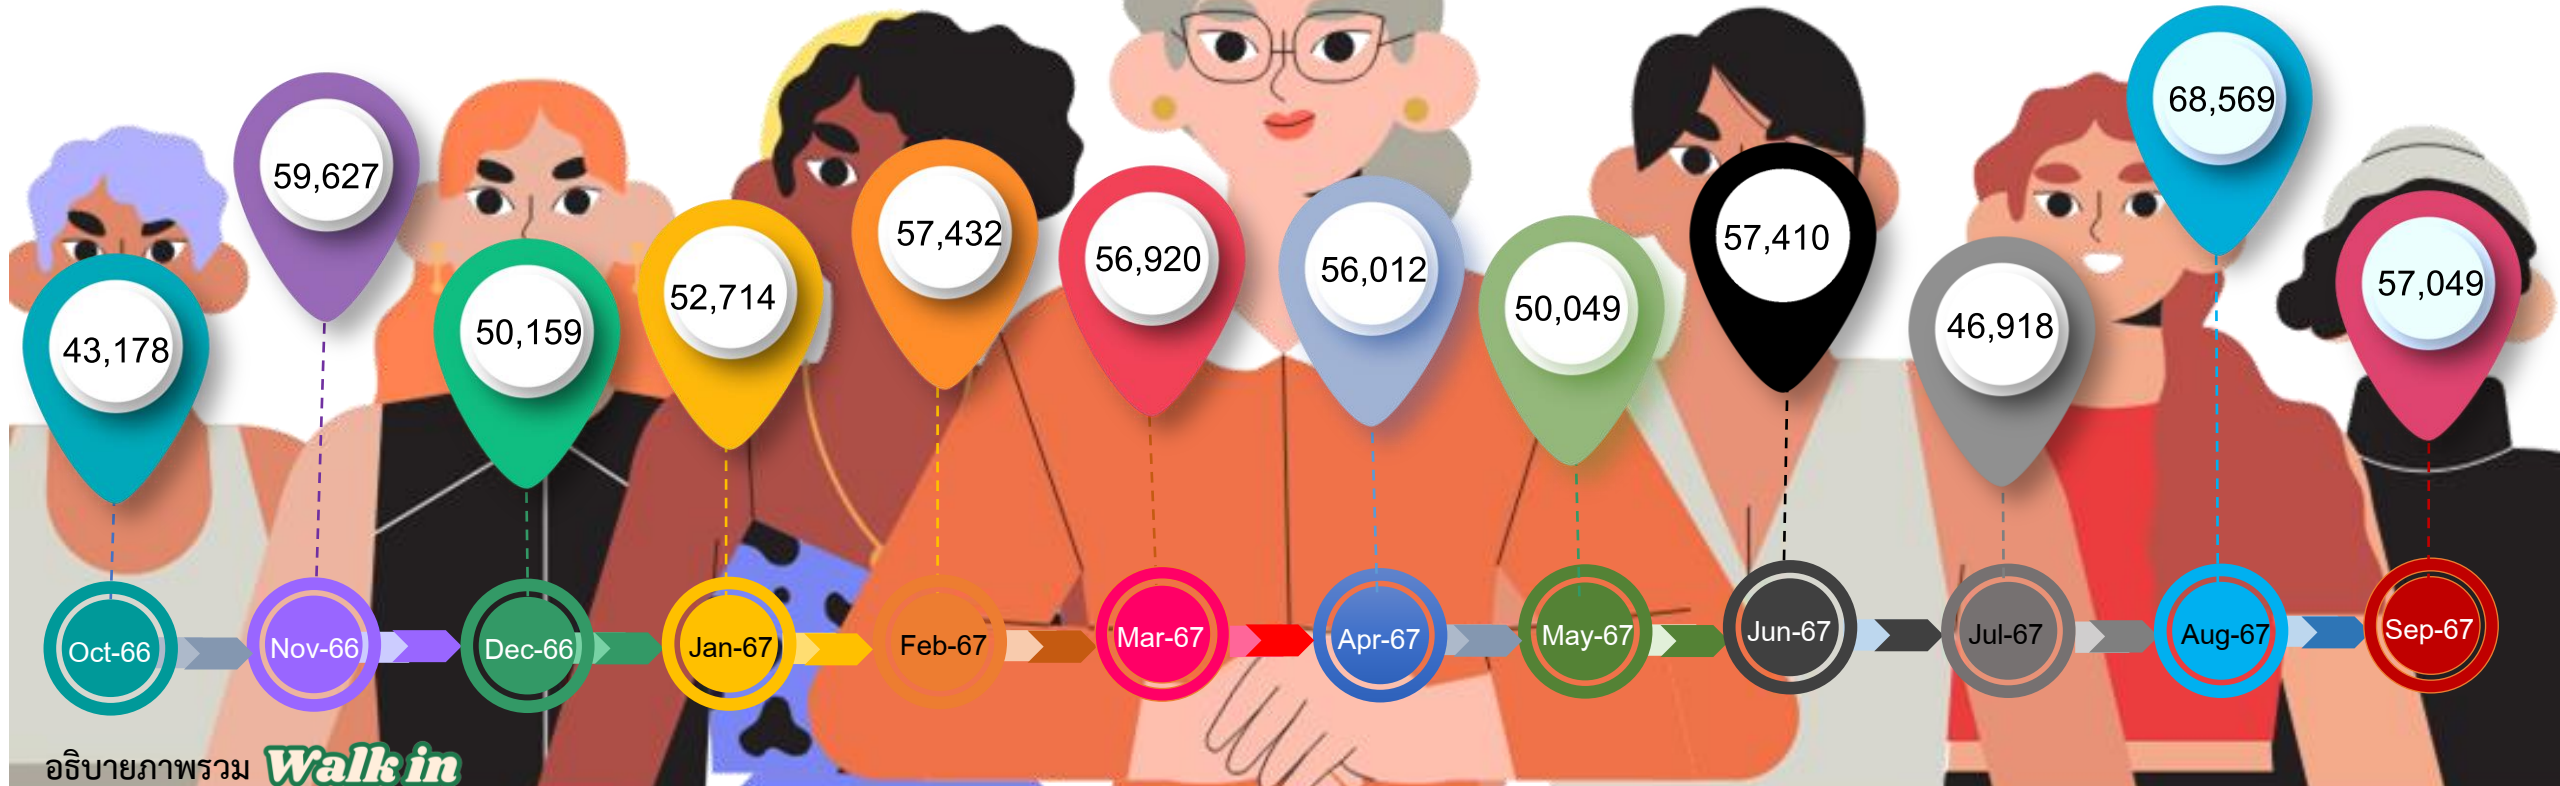

สถิติการให้บริการ

สำนักงานบริหารและพัฒนาองค์ความรู้ (องค์การมหาชน)

ประจำปีงบประมาณ พ.ศ.2567

จำนวนผู้รับบริการ ณ จุดให้บริการ (Walk-in)

อุทยานการเรียนรู้ (TK Park) และผู้เข้าพินิจภัณฑ์การเรียนรู้ (มิวเซียมสยาม)

ปีงบประมาณ พ.ศ. 2567 (ข้อมูลรายเดือน ต.ค.66-ก.ย.67)

รายการ	หน่วยนับ	ปีงบประมาณ พ.ศ. 2567												รวม
		Oct-66	Nov-66	Dec-66	Jan-67	Feb-67	Mar-67	Apr-67	May-67	Jun-67	Jul-67	Aug-67	Sep-67	
จำนวนผู้รับบริการ ณ จุดให้บริการ (Walk-in)	คน/ครั้ง	43,178	59,627	50,159	52,714	57,432	56,920	56,012	50,049	57,410	46,918	68,569	57,049	656,037
1. ผู้ใช้บริการ ณ สถานที่ตั้งอุทยานการเรียนรู้ต้นแบบและบริการ (TK Park)	คน/ครั้ง	19,588	17,579	16,343	26,901	23,938	31,870	29,530	32,489	29,896	29,018	32,045	23,561	312,758
2. ผู้เข้าใช้บริการ ณ สถานที่ตั้งพินิจภัณฑ์การเรียนรู้ “มิวเซียมสยาม”	คน/ครั้ง	23,590	42,048	33,816	25,813	33,494	25,050	26,482	17,560	27,514	17,900	36,524	33,488	343,279