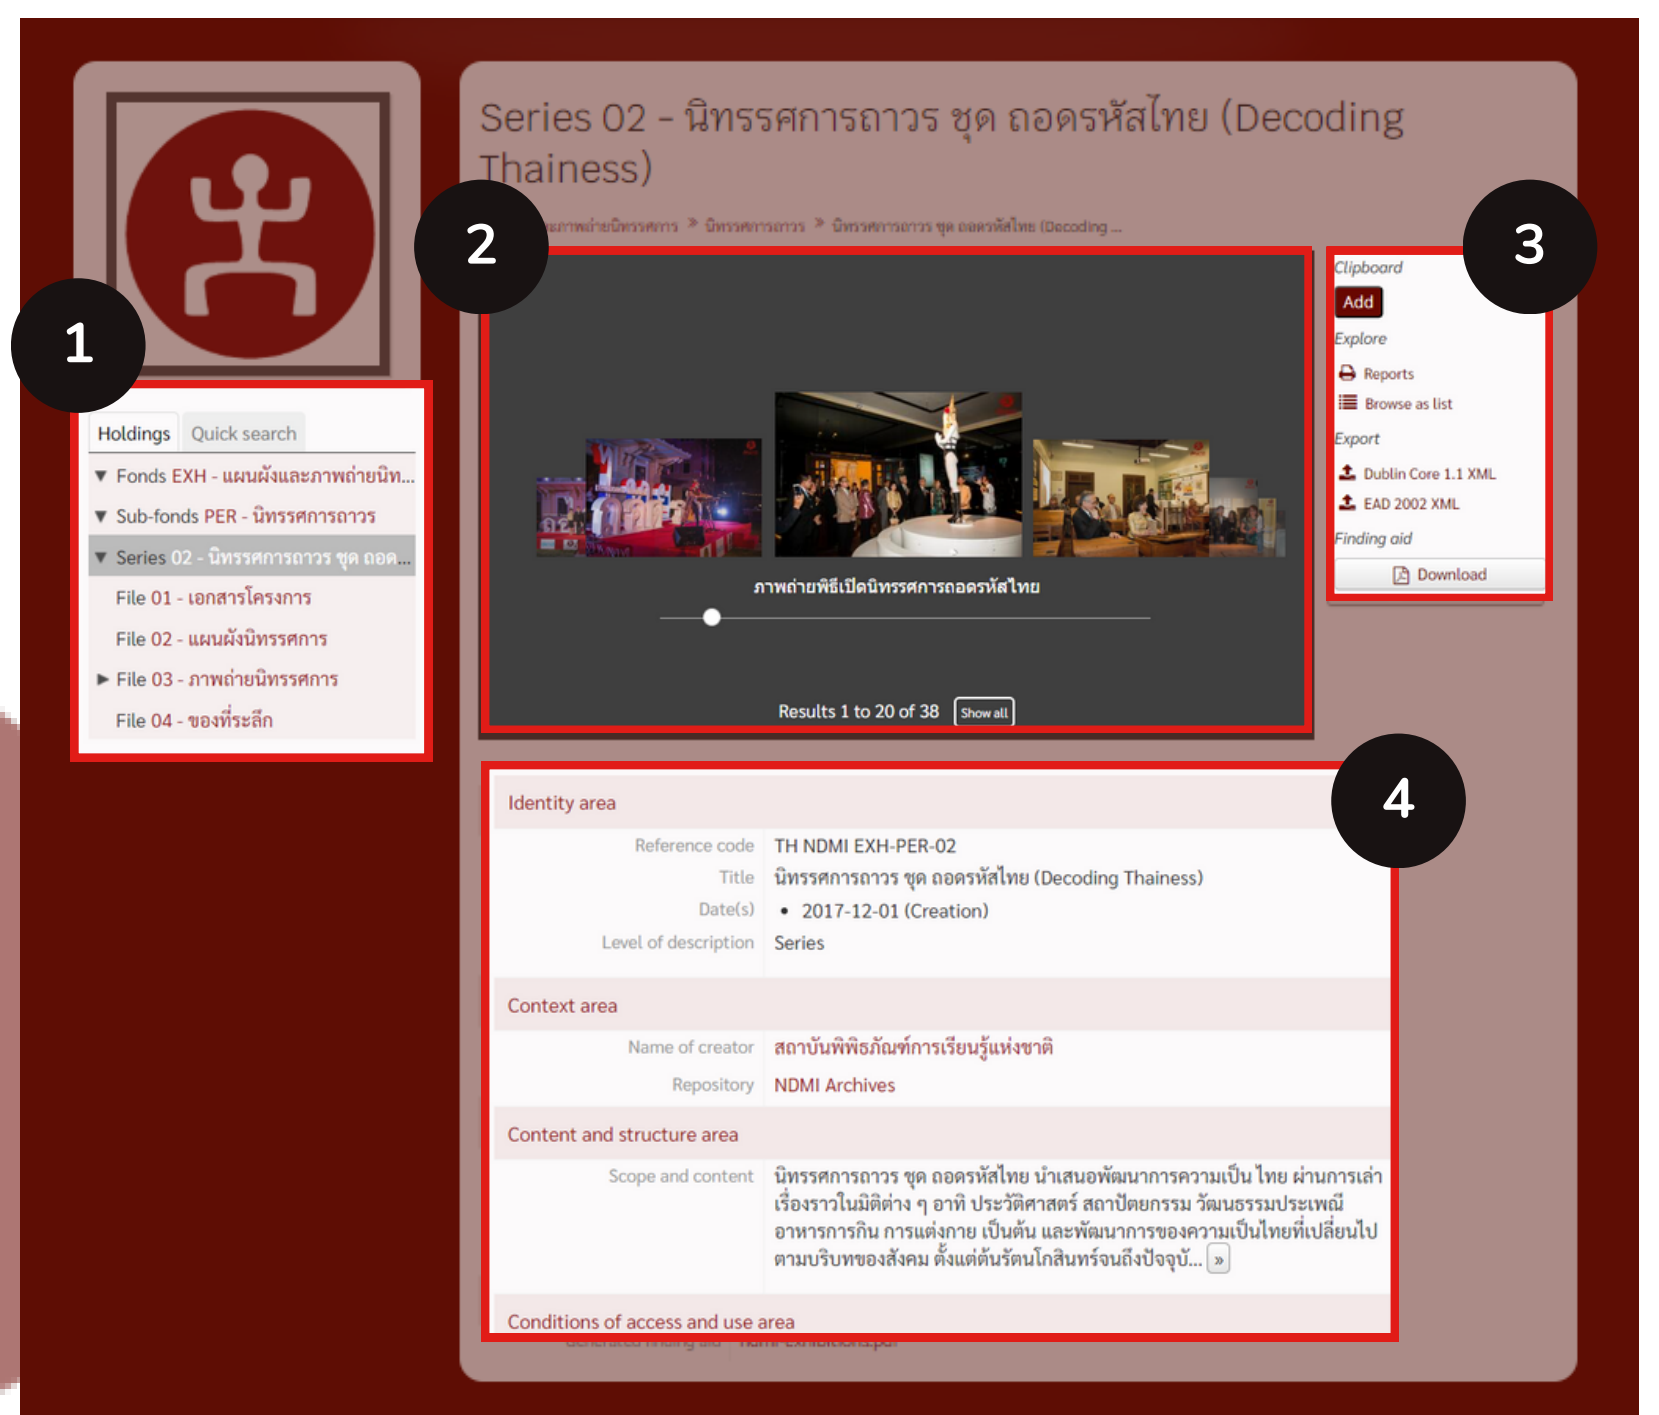

2

เมื่อต้องการดูรายละเอียดของรายการข้อมูล ให้คลิกชื่อเรื่องที่ต้องการดูข้อมูล

3

ระบบแสดงรายละเอียดของรายการข้อมูลที่เลือก และสามารถเข้าถึงรายการข้อมูลที่เกี่ยวข้องได้ที่แถบเมนู **Holdings** ที่อยู่ทางด้านซ้ายของหน้าจอ

วิธีการเข้าถึงจากหน้าหลัก

เป็นส่วนสำหรับจัดแสดง งานนิทรรศการต่าง ๆ ผู้ใช้สามารถคลิกเพื่อเข้าถึงรายการข้อมูลที่จัดแสดงอยู่ในนิทรรศการได้

1

คลิกรายการนิทรรศการที่ต้องการดูรายละเอียด

ภายในรายการนิทรรศการ ประกอบด้วย ส่วนการแสดงผล 4 ส่วน ได้แก่

2

1. ส่วนการแสดงผลรายการข้อมูลที่เกี่ยวข้องกับนิทรรศการ ผู้ใช้สามารถคลิกเลือกรายการที่ต้องการดูข้อมูลเพิ่มเติมได้
2. ส่วนการแสดงผลภาพถ่ายของนิทรรศการ ผู้ใช้สามารถคลิกภาพถ่ายที่ต้องการดูข้อมูลเพิ่มเติมได้
3. ส่วนแสดงข้อมูลของนิทรรศการ
4. ส่วนเครื่องมือดำเนินการต่าง ๆ เช่น ดาวน์โหลดเอกสาร ผู้ใช้สามารถดำเนินการได้ที่ส่วนนี้