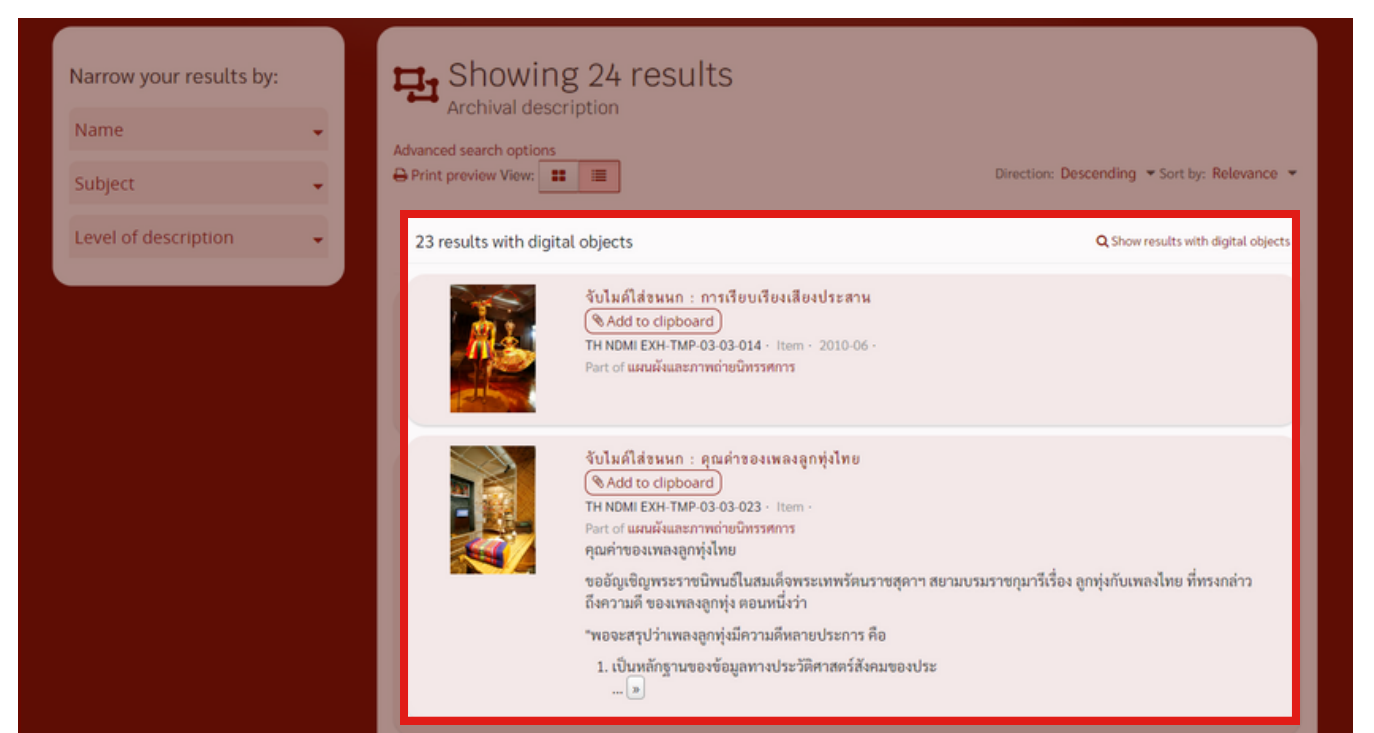

- วิธีการสืบค้นแบบพื้นฐาน
- วิธีการเข้าถึงจากหน้าหลัก
- วิธีการเรียกดูข้อมูล

วิธีการสืบค้นแบบพื้นฐาน

เป็นส่วนที่ใช้สำหรับสืบค้นข้อมูลด้วยการระบุคำค้น โดยผู้ใช้สามารถดำเนินการค้นหาข้อมูลในระบบได้ ด้วยวิธีการค้นหาแบบพื้นฐาน (Basic Search)

2

เมื่อต้องการดูรายละเอียดของรายการข้อมูล ให้คลิกชื่อเรื่องที่ต้องการดูข้อมูล

3

ระบบแสดงรายละเอียดของรายการข้อมูลที่เลือก และสามารถเข้าถึงรายการข้อมูลที่เกี่ยวข้องได้ที่แถบเมนู **Holdings** ที่อยู่ทางด้านซ้ายของหน้าจอ

วิธีการเข้าถึงจากหน้าหลัก

เป็นส่วนสำหรับจัดแสดง งานนิทรรศการต่าง ๆ ผู้ใช้สามารถคลิกเพื่อเข้าถึงรายการข้อมูลที่จัดแสดงอยู่ในนิทรรศการได้

1

คลิกรายการนิทรรศการที่ต้องการดูรายละเอียด

ภายในรายการนิทรรศการ ประกอบด้วย ส่วนการแสดงผล 4 ส่วน ได้แก่