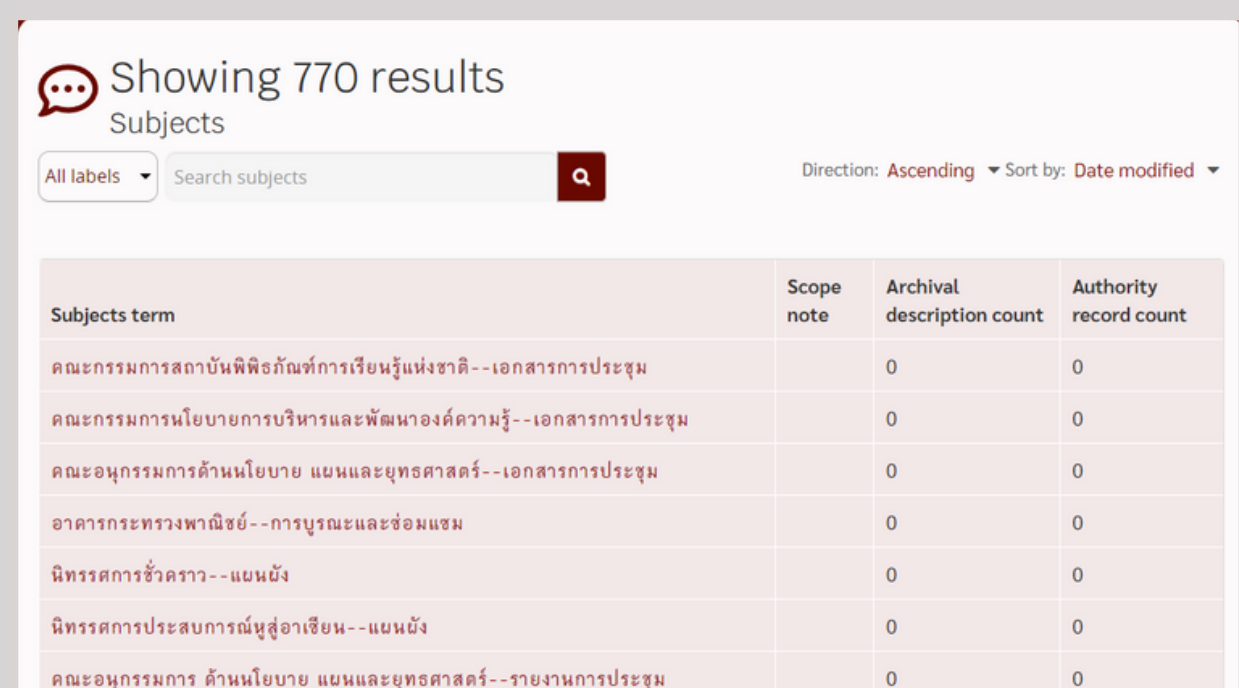

Subjects term	Scope note	Archival description count	Authority record count
คณะกรรมการสถาบันพิพิธภัณฑ์การเรียนรู้แห่งชาติ--เอกสารการประชุม		0	0
คณะกรรมการนโยบายการบริหารและพัฒนาองค์ความรู้--เอกสารการประชุม		0	0
คณะกรรมการด้านนโยบาย แขนงและยุทธศาสตร์--เอกสารการประชุม		0	0
อาคารกระทรวงพาณิชย์--การประชุมและซ้อมแผน		0	0
นิทรรศการชั่วคราว--แผนผัง		0	0
นิทรรศการประสบการณ์ผู้สูงอายุ--แผนผัง		0	0
คณะกรรมการ ด้านนโยบาย แขนงและยุทธศาสตร์--รายงานการประชุม		0	0