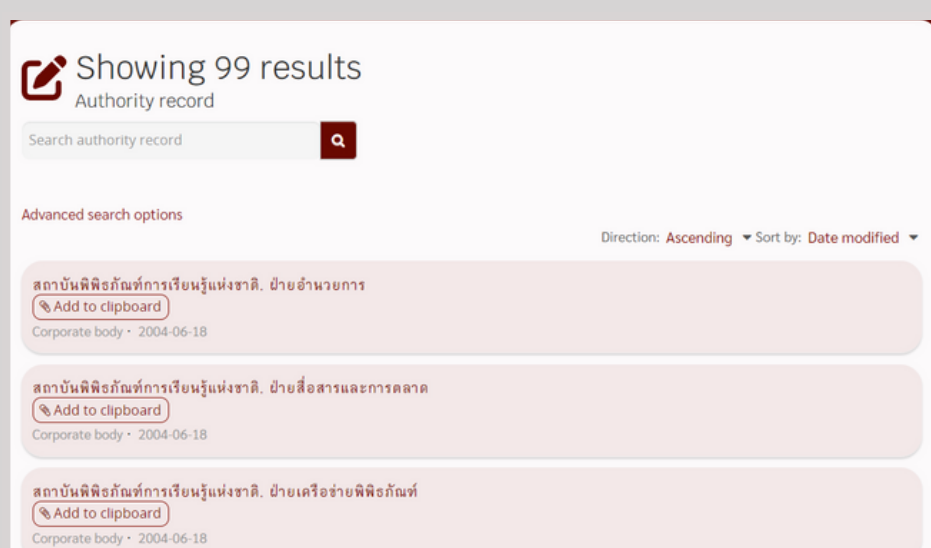

การเรียกดูรายการข้อมูล Authority records (ระเบียบควบคุม)

การเรียกดูรายการข้อมูล Subjects (หัวเรื่องและคำสำคัญ)