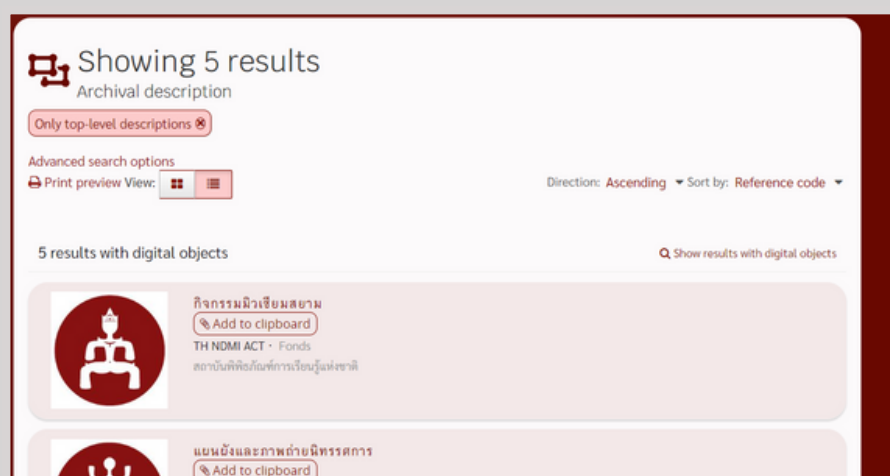

การเรียกดูรายการข้อมูล Archival descriptions (คำอธิบายจดหมายเหตุ)

การเรียกดูรายการข้อมูล Digital objects (วัตถุดิจิทัล)