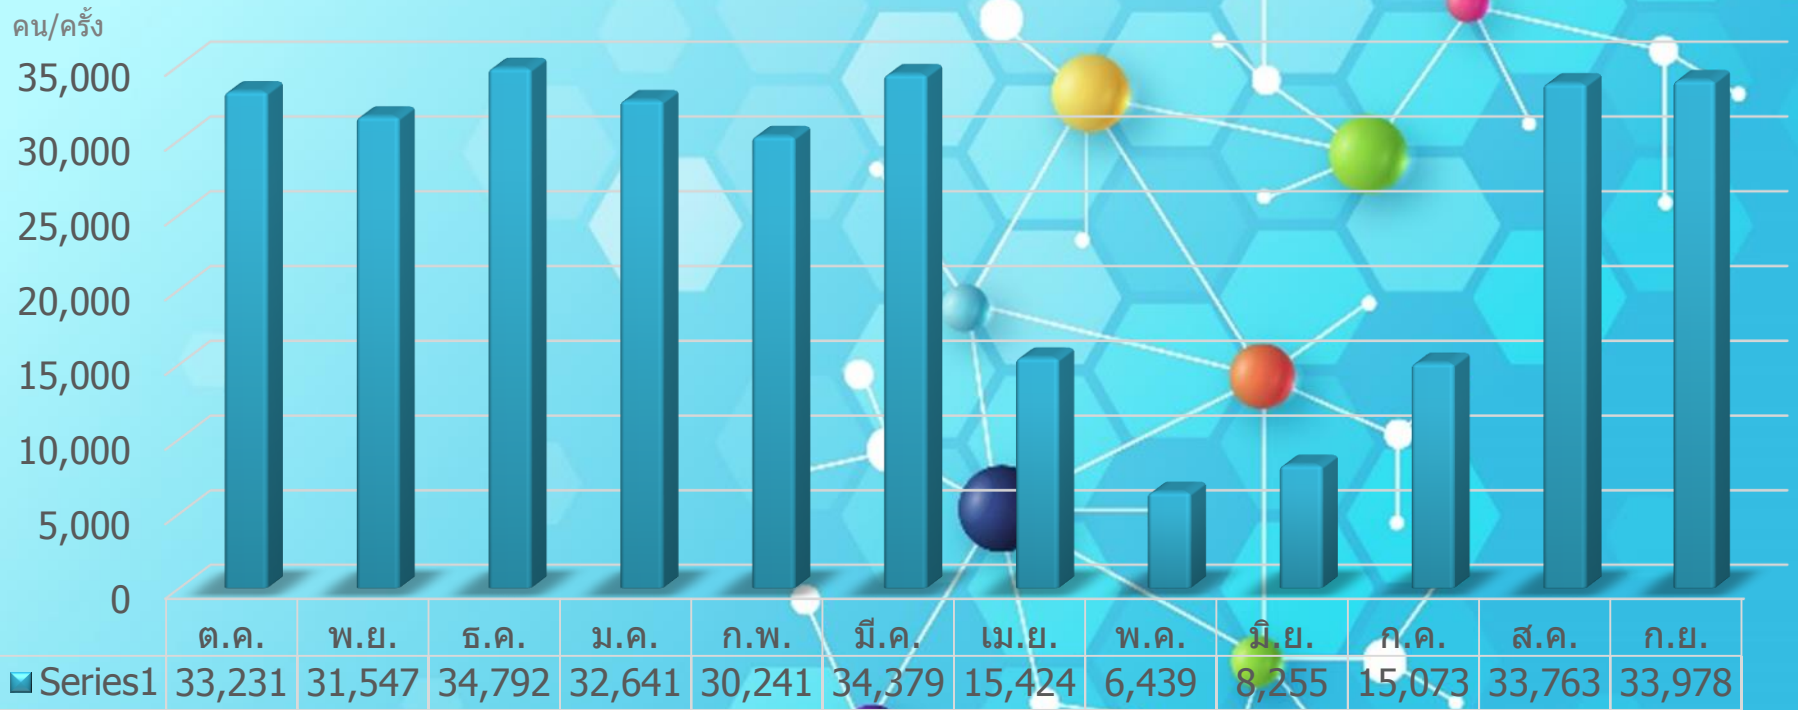

สถิติผู้ใช้บริการและผู้เข้าร่วมชมนิทรรศการ ประจำปีงบประมาณ พ.ศ. 2562

* เนื่องจากได้รับผลกระทบจากเหตุเพลิงไหม้ ณ บริเวณ ชั้น 8 ศูนย์การค้าเซ็นทรัลเวิลด์ ตั้งแต่วันที่ 10 เม.ย.62 เป็นต้นมาทำให้พื้นที่อุทยานการเรียนรู้ ต้นแบบและบริการ ชั้น 8 เกิดความเสียหาย ไม่สามารถเปิดให้บริการต่อสาธารณชนได้ TK Park จึงดำเนินการจัดทำพื้นที่บริการชั่วคราว TK Alive ชั้น 6 และเปิดให้บริการเมื่อวันที่ 29 สิงหาคม 2562 ที่ผ่านมา